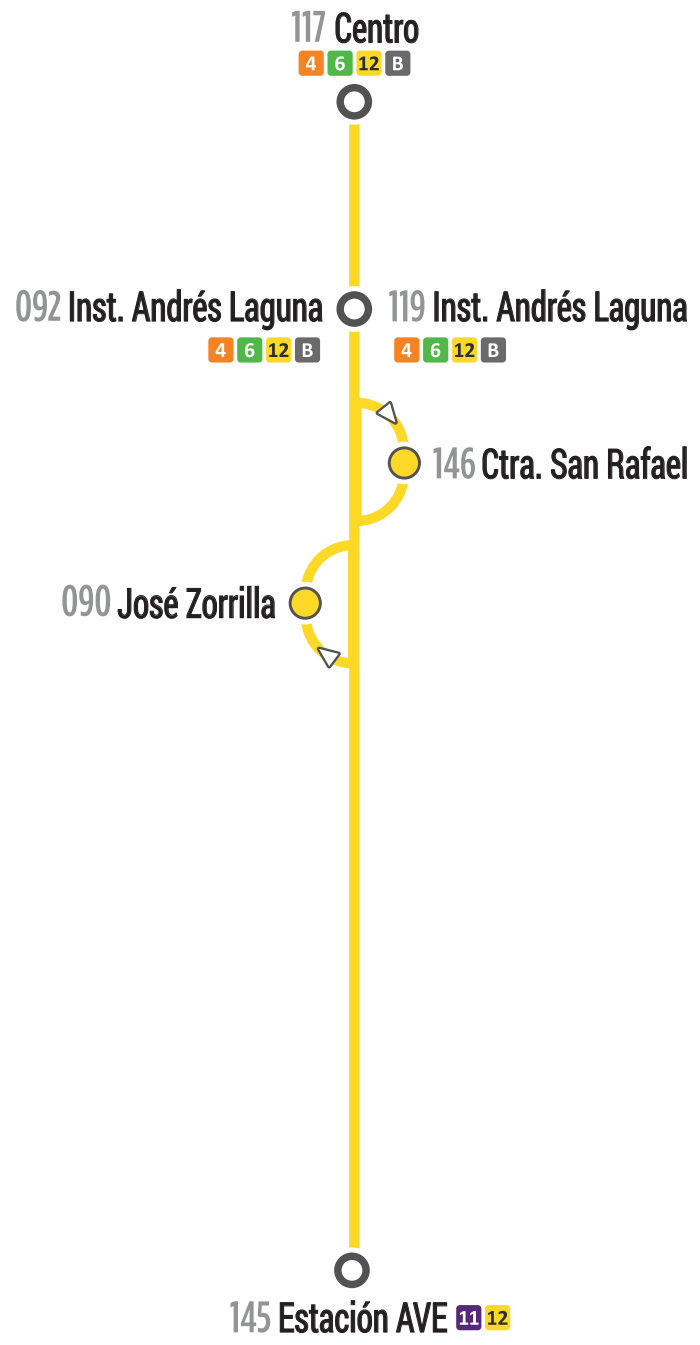

12 Centro - Estación AVE

Est. Autobuses
Comisaría
Hospital General
Ambulatorio
Campus Uva
EL CARMEN
Ciudad Deportiva
Instituto Andrés Laguna
S. JOSÉ
Cristo del Mercado
Ctra. S. Rafael
Biblioteca
renfe Est. Renfe
PTE. HIERRO
POL. IND. EL CERRO
NUEVA SEGOVIA
Conservatorio
Centro Comercial
Estación AVE

► VUELTA: Hacia Centro

Estación Ave	06:50	06:56	06:59	07:02
	07:05	07:11	07:14	07:17
	07:20	07:26	07:29	07:32
	07:35	07:41	07:44	07:47
	07:55	08:01	08:04	08:07
	08:15	08:21	08:24	08:27
	08:35	08:41	08:44	08:47
	08:55	09:01	09:04	09:07
	09:20	09:26	09:29	09:32
	09:45	09:51	09:54	09:57
	10:45	10:51	10:54	10:57
	11:15	11:21	11:24	11:27
	12:15	12:21	12:24	12:27
	12:45	12:51	12:54	12:57
	13:50	13:56	13:59	14:02
	14:15	14:21	14:24	14:27
	14:45	14:51	14:54	14:57
	15:15	15:21	15:24	15:27
	15:45	15:51	15:54	15:57
	16:00	16:06	16:09	16:12
	16:25	16:31	16:34	16:37
	16:50	16:56	16:59	17:02
	17:15	17:21	17:24	17:27
	17:40	17:46	17:49	17:52
	18:05	18:11	18:14	18:17
	18:30	18:36	18:39	18:42
	18:55	19:01	19:04	19:07
	19:20	19:26	19:29	19:32
	19:45	19:51	19:54	19:57
	20:10	20:16	20:19	20:22
	20:35	20:41	20:44	20:47
	21:00	21:06	21:09	21:12
	21:25	21:31	21:34	21:37
	21:50	21:56	21:59	22:02

► VUELTA: Hacia Acueducto

Estación Ave	07:45	07:51	07:54	07:57
	08:40	08:46	08:49	08:52
	09:20	09:26	09:29	09:32
	09:40	09:46	09:49	09:52
	10:00	10:06	10:09	10:12
	10:50	10:56	10:59	11:02
	11:05	11:11	11:14	11:17
	11:25	11:31	11:34	11:37
	12:40	12:46	12:49	12:52
	12:45	12:51	12:54	12:57
	13:50	13:56	13:59	14:02
	14:20	14:26	14:29	14:32
	15:00*	15:06*	15:07*	15:09*
	15:10**	15:16**	15:19**	15:22**
	15:30	15:36	15:39	15:42
	16:15	16:21	16:24	16:27
	16:30	16:36	16:39	16:42
	17:35	17:41	17:44	17:47
	18:20	18:26	18:29	18:32
	18:45	18:51	18:54	18:57
	19:20	19:26	19:29	19:32
	19:40	19:46	19:49	19:52
	20:10	20:16	20:19	20:22
	20:35*	20:41*	20:42*	20:44*
	20:40**	20:46**	20:49**	20:52**
	21:20	21:26	21:29	21:32
	22:10	22:16	22:19	22:22
	22:20**	22:26**	22:29**	22:32**